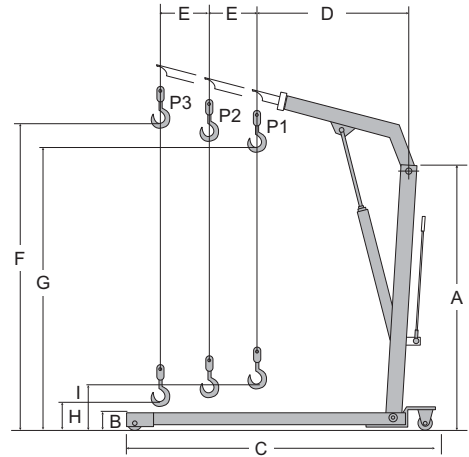

Type	WLL (kg) P1	WLL (kg) P2	WLL (kg) P3	Breedte (mm)	Gewicht (kg)	Artikelnummer
GWK-500	500	425	350	970	75	4220015
GWK-1000	1000	800	700	1120	115	4220017
GWK-2000	2000	1700	1500	1165	165	4220019

Type	A (mm)	B (mm)	C (mm)	D (mm)	E (mm)	F (mm)	G (mm)	H (mm)	I (mm)
GWK-500	1410	165	1510	895	102	2120	1960	150	340
GWK-1000	1675	90	1630	1230	150	2445	2330		245
GWK-2000	1690	205	1900	1290	150	2705	2505		230

GWKE werkplaatskranen

Geschikt voor EURO pallets 800 x 1200 mm

Kenmerken

- Geschikt voor europallets 800 x 1200 mm.
- Eenvoudige bediening.
- Robuuste constructie.
- Hardverchromde cilinder.
- Stuurwielen zijn 360° draaibaar.
- Draaibare lasthaak (niet onder last).
- Hefboom in 4 posities verstelbaar.
- 125% proefbelast.
- Veiligheidsventiel tegen overbelasting.

Type	WLL (kg) P1	WLL (kg) P2	WLL (kg) P3	WLL (kg) P4	Gewicht (kg)	Artikelnummer
GWKE-500	500	450	400	350	81	4220011
GWKE-1000	1000	900	800	700	103	4220013

Type	B1 (mm)	B2 (mm)	B3 (mm)	H (mm)	H1 (mm)	H2 (mm)	H3 (mm)	H4 (mm)	H5 (mm)	L1 (mm)	L2 (mm)	L3 (mm)
GWKE-500	925	840	1000	1595	155	470	705	2225	2475	1360	1060	1295
GWKE-1000	925	840	1000	1595	155	470	705	2225	2475	1360	1060	1295

Standaard levering

- Hendel, bestaande uit 2 delen.

Type	Veilige werklast (kg)	Afmetingen L x B x H (mm)	Minimale hoogte (mm)	Maximale hoogte (mm)	Hendellengte (mm)	Gewicht (kg)	Artikelnummer
AGC-15	1500	590 x 256 x 150	80	375	1012	14	4260050