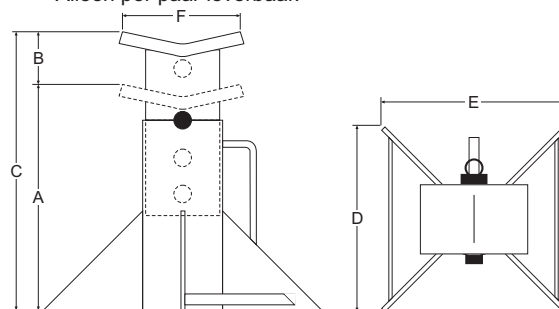

Type	Veilige werklast (kg)	Hefhoogte kop (mm)	Hefhoogte klauw (mm)	Afmetingen L x B x H (mm)	Gewicht (kg)	Artikelnummer
GHC-5	5000	414-724	65-425	680x210x415	47	4260030

AS onderzetbokken

AS onderzetbokken

Kenmerken

- Goede kwaliteit, stabiliteit en lange levensduur.

Type	Veilige werklust (kg)	A (mm)	B (mm)	C (mm)	D (mm)	E (mm)	F (mm)	Gewicht (kg)	Artikelnummer
AS1.5A	1500	260	140	400	270	240	70	2	4251001
AS1.5B	1500	420	240	660	415	355	70	3,5	4251003
AS3.0	3000	320	210	530	335	250	70	4,5	4251005
AS5.0	5000	375	200	575	385	325	70	5	4251007
AS8.0A	8000	380	220	600	400	350	125	5,4	4251009
AS8.0B	8000	580	385	965	596	520	125	9	4251011
AS16.0A	16000	295	140	435	321	272	130	13,2	4251013
AS16.0B	16000	435	280	715	480	420	130	20	4251015
AS16.0C	16000	675	420	1095	705	605	130	30,5	4251017

GHB hefruck-onderzetbokken

GHB hefruck-onderzetbokken

Kenmerken

- Ideaal in combinatie met de hefruck-krik.
- Robuuste constructie.
- 3-voudige verstelling.
- Alleen per paar leverbaar.

Type	Veilige werklust (kg)	A (mm)	B (mm)	C (mm)	D (mm)	E (mm)	F (mm)	Gewicht (kg)	Artikelnummer
GHB-6	12000/2	242	55	425	220	220	110	15	4261030