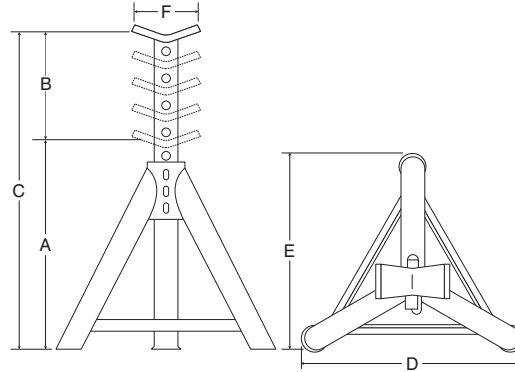

Type	Veilige werklast (kg)	Hefhoogte kop (mm)	Hefhoogte klauw (mm)	Afmetingen L x B x H (mm)	Gewicht (kg)	Artikelnummer
GHC-5	5000	414-724	65-425	680x210x415	47	4260030

AS onderzetbokken

AS onderzetbokken

Kenmerken

- Goede kwaliteit, stabiliteit en lange levensduur.

Type	Veilige werklust (kg)	A (mm)	B (mm)	C (mm)	D (mm)	E (mm)	F (mm)	Gewicht (kg)	Artikelnummer
AS1.5A	1500	260	140	400	270	240	70	2	4251001
AS1.5B	1500	420	240	660	415	355	70	3,5	4251003
AS3.0	3000	320	210	530	335	250	70	4,5	4251005
AS5.0	5000	375	200	575	385	325	70	5	4251007
AS8.0A	8000	380	220	600	400	350	125	5,4	4251009
AS8.0B	8000	580	385	965	596	520	125	9	4251011
AS16.0A	16000	295	140	435	321	272	130	13,2	4251013
AS16.0B	16000	435	280	715	480	420	130	20	4251015
AS16.0C	16000	675	420	1095	705	605	130	30,5	4251017