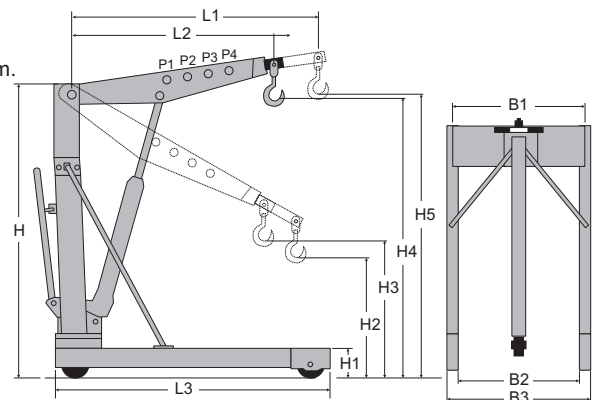

Type	WLL (kg) P1	WLL (kg) P2	WLL (kg) P3	Breedte (mm)	Gewicht (kg)	Artikelnummer
GWK-500	500	425	350	970	75	4220015
GWK-1000	1000	800	700	1120	115	4220017
GWK-2000	2000	1700	1500	1165	165	4220019

Type	A (mm)	B (mm)	C (mm)	D (mm)	E (mm)	F (mm)	G (mm)	H (mm)	I (mm)
GWK-500	1410	165	1510	895	102	2120	1960	150	340
GWK-1000	1675	90	1630	1230	150	2445	2330		245
GWK-2000	1690	205	1900	1290	150	2705	2505		230

GWKE werkplaatskranen

Geschikt voor EURO pallets 800 x 1200 mm

Kenmerken

- Geschikt voor europallets 800 x 1200 mm.
- Eenvoudige bediening.
- Robuuste constructie.
- Hardverchromde cilinder.
- Stuurwielen zijn 360° draaibaar.
- Draaibare lasthaak (niet onder last).
- Hefboom in 4 posities verstelbaar.
- 125% proefbelast.
- Veiligheidsventiel tegen overbelasting.

Type	WLL (kg) P1	WLL (kg) P2	WLL (kg) P3	WLL (kg) P4	Gewicht (kg)	Artikelnummer
GWKE-500	500	450	400	350	81	4220011
GWKE-1000	1000	900	800	700	103	4220013

Type	B1 (mm)	B2 (mm)	B3 (mm)	H (mm)	H1 (mm)	H2 (mm)	H3 (mm)	H4 (mm)	H5 (mm)	L1 (mm)	L2 (mm)	L3 (mm)
GWKE-500	925	840	1000	1595	155	470	705	2225	2475	1360	1060	1295
GWKE-1000	925	840	1000	1595	155	470	705	2225	2475	1360	1060	1295

Standaard levering

- Hendel, bestaande uit 2 delen.

Type	Veilige werklast (kg)	Afmetingen L x B x H (mm)	Minimale hoogte (mm)	Maximale hoogte (mm)	Hendellengte (mm)	Gewicht (kg)	Artikelnummer
AGC-15	1500	590 x 256 x 150	80	375	1012	14	4260050